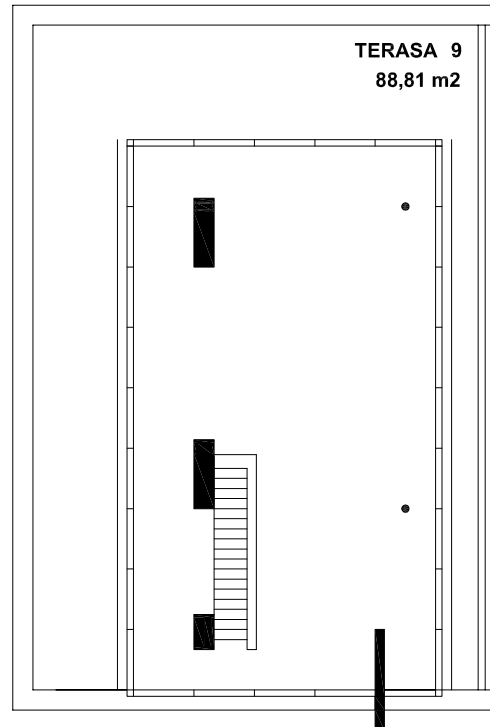

12 Bubeneč Lofts

ul. Ronalda Reagana, Praha 6 - Bubeneč

0 1 2 3 4 5m

PLOCHA BYTU: 311,32 m²

PLOCHA TERASY: 88,81 m²

SKLEP S4, S5: 20,93 m²

4.NP, 5.NP

BYT č.1122/12