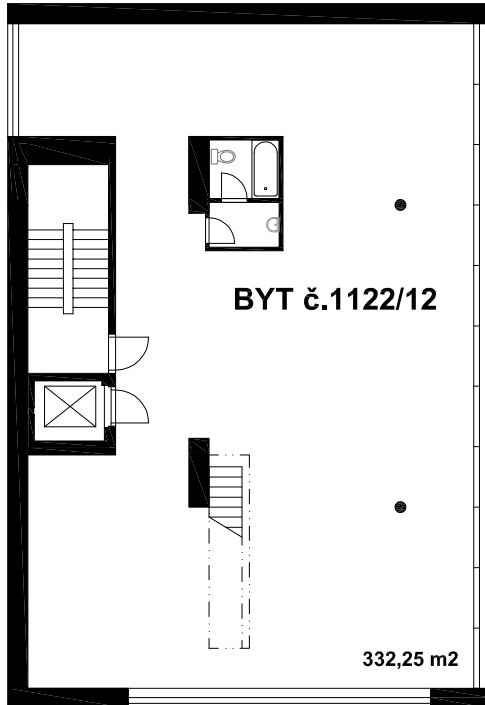

12 Bubeneč Lofts

ul. Ronalda Reagana, Praha 6 - Bubeneč

0 1 2 3 4 5m

PLOCHA BYTU: 311,32 m²

PLOCHA TERASY: 88,81 m²

SKLEP S4, S5: 20,93 m²

4.NP, 5.NP

BYT č.1122/12