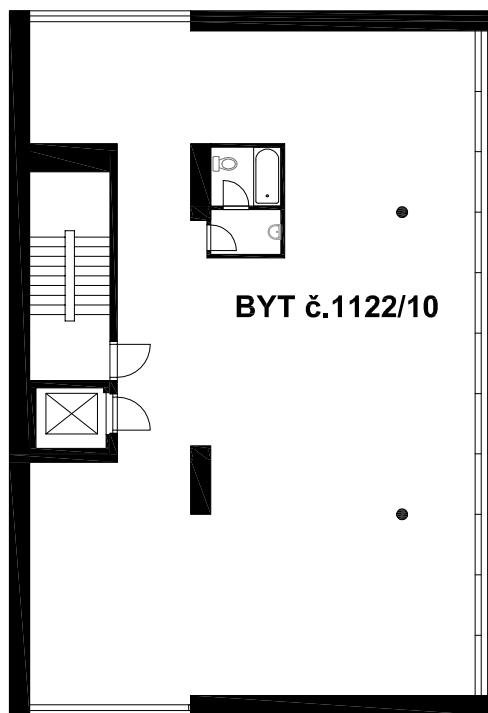

# 12 Bubeneč Lofts

ul. Ronalda Reagana, Praha 6 - Bubeneč

0 1 2 3 4 5m

PLOCHA BYTU: 198,25 m<sup>2</sup>

SKLEP S2: 11,57 m<sup>2</sup>

2.NP