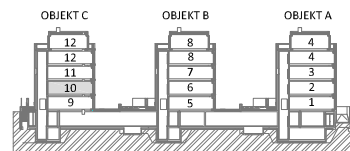

# 12 Bubeneč Lofts

ul. Ronalda Reagana, Praha 6 - Bubeneč

0 1 2 3 4 5m

PLOCHA BYTU: 198,25 m<sup>2</sup>

SKLEP S2: 11,57 m<sup>2</sup>

2.NP