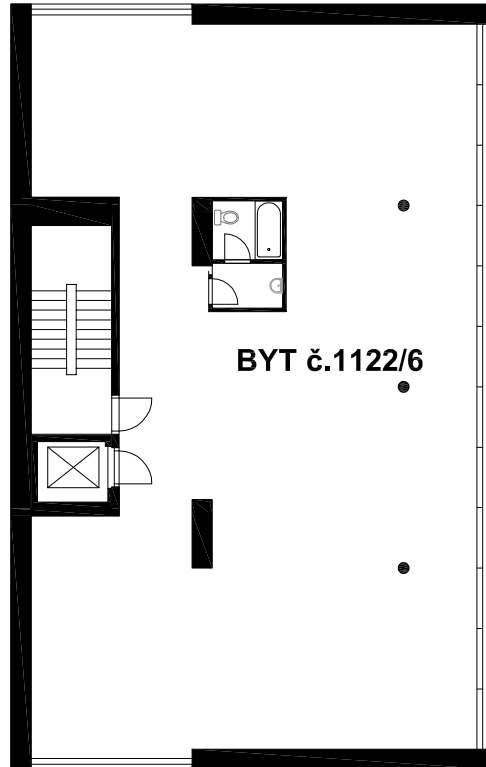

12 Bubeneč Lofts

ul. Ronalda Reagana, Praha 6 - Bubeneč

0 1 2 3 4 5m

PLOCHA BYTU: 218,71 m²

SKLEP S7: 11,61 m²

2.NP

BYT č.1122/6

Investor: