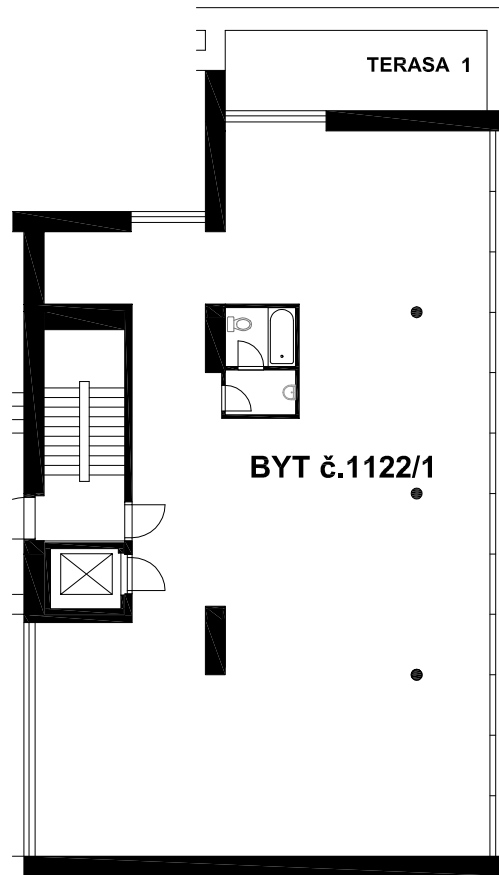

# 12 Bubeneč Lofts

ul. Ronalda Reagana, Praha 6 - Bubeneč

0 1 2 3 4 5m

PLOCHA BYTU: 204,23 m<sup>2</sup>

PLOCHA TERASY: 16,34 m<sup>2</sup>

SKLEP S14: 19,57 m<sup>2</sup>

1.NP