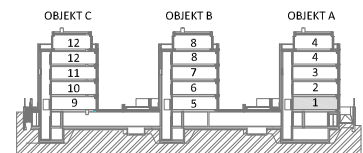

# 12 Bubeneč Lofts

ul. Ronalda Reagana, Praha 6 - Bubeneč

0 1 2 3 4 5m

PLOCHA BYTU: 204,23 m<sup>2</sup>

PLOCHA TERASY: 16,34 m<sup>2</sup>

SKLEP S14: 19,57 m<sup>2</sup>

1.NP